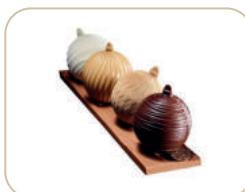

TANNENBAUM
GIRLANDE GRÜN
43981CNM

WEIHNACHTLICHE FORMEN
BRAUNTON 7 MODELLE
42898CNW

FORMEN WEIHNACHTLICHE
BISKUIT-/CREMEROLLE - 5 MODELLE
46911VNR

TRANSFERFOLIE TALER
GOLD ZENTRIERT
70091VCX

5 WEIHNACHTSKUGELN
12435